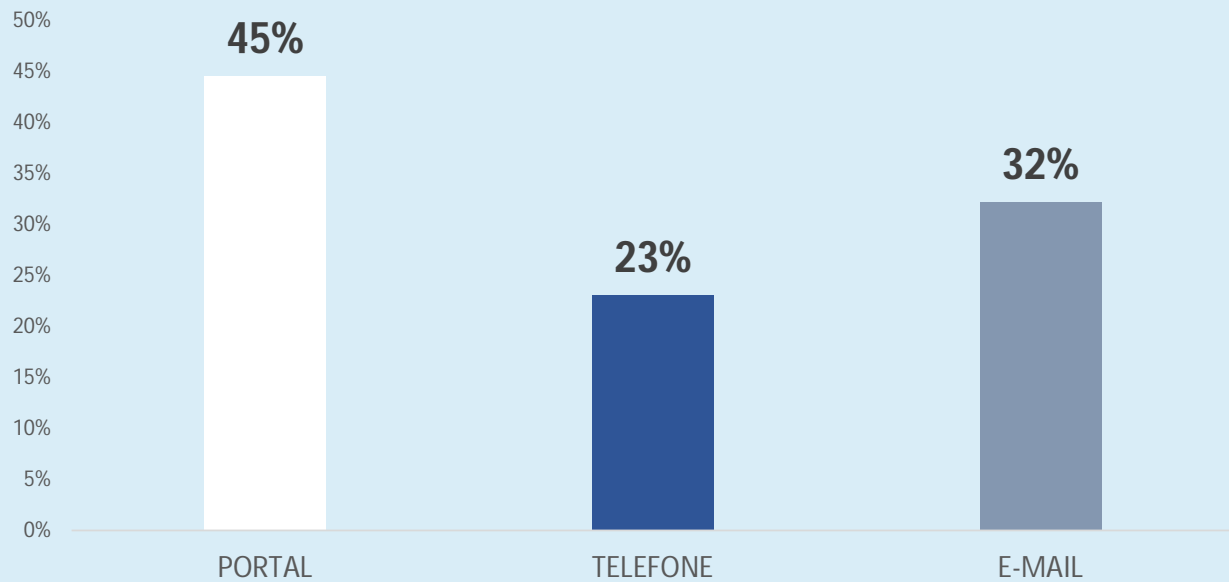

ATENDIMENTOS POR CANAL

A maior incidência de entrada de ocorrências foram feitas pelo Portal da Ouvidoria do SESI/SE. Porém, também tivemos manifestações, vindas por outros canais.