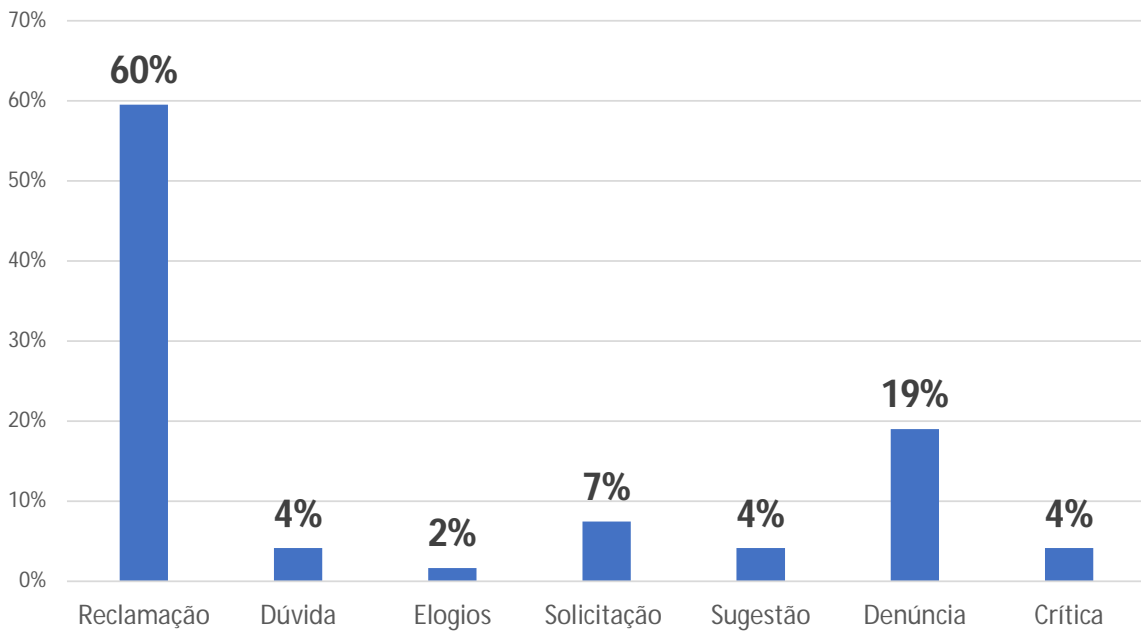

## DEMONSTRATIVO CONSOLIDADO DE RESULTADOS DA OUVIDORIA SESI/SE

- EXERCÍCIO 2024 -

Em 2024 a ouvidoria SESI/SE atendeu a 121 ocorrências, conforme dados abaixo.

### EVOLUÇÃO DOS ATENDIMENTOS

= 0%

HOUVE O MESMO NÚMERO DE ATENDIMENTOS COM RELAÇÃO AO ANO PASSADO, DE 121 PARA 121 ATENDIMENTOS

## ATENDIMENTOS DENTRO E FORA DO PRAZO

## ATENDIMENTOS POR TIPO DE MANIFESTAÇÃO