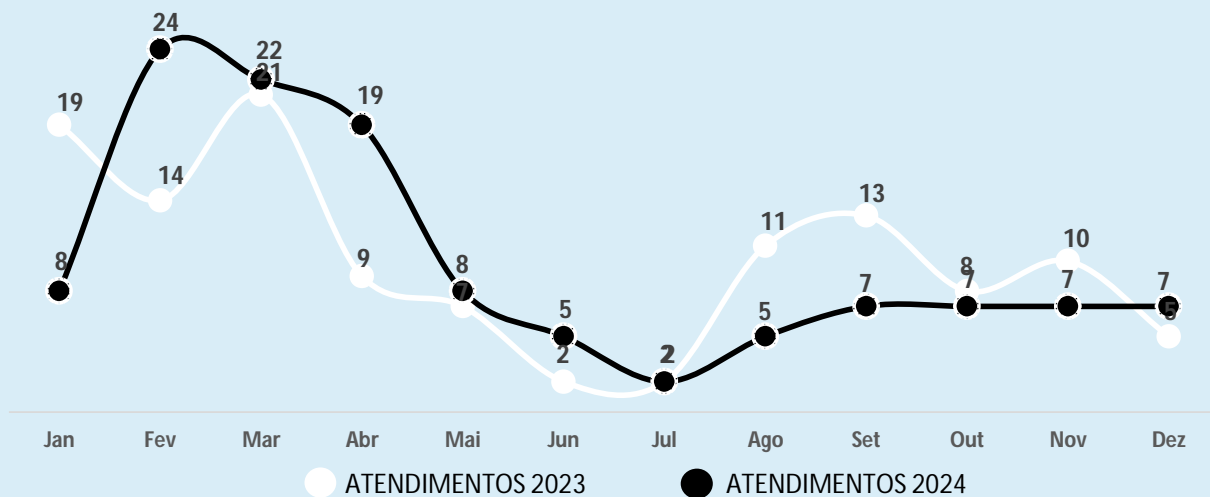

## DEMONSTRATIVO CONSOLIDADO DE RESULTADOS DA OUVIDORIA SESI/SE

- EXERCÍCIO 2024 -

Em 2024 a ouvidoria SESI/SE atendeu a 121 ocorrências, conforme dados abaixo.

### EVOLUÇÃO DOS ATENDIMENTOS

= 0%

HOUVE O MESMO NÚMERO DE ATENDIMENTOS COM RELAÇÃO AO ANO PASSADO, DE 121 PARA 121 ATENDIMENTOS

## ATENDIMENTOS POR TIPO DE MANIFESTAÇÃO