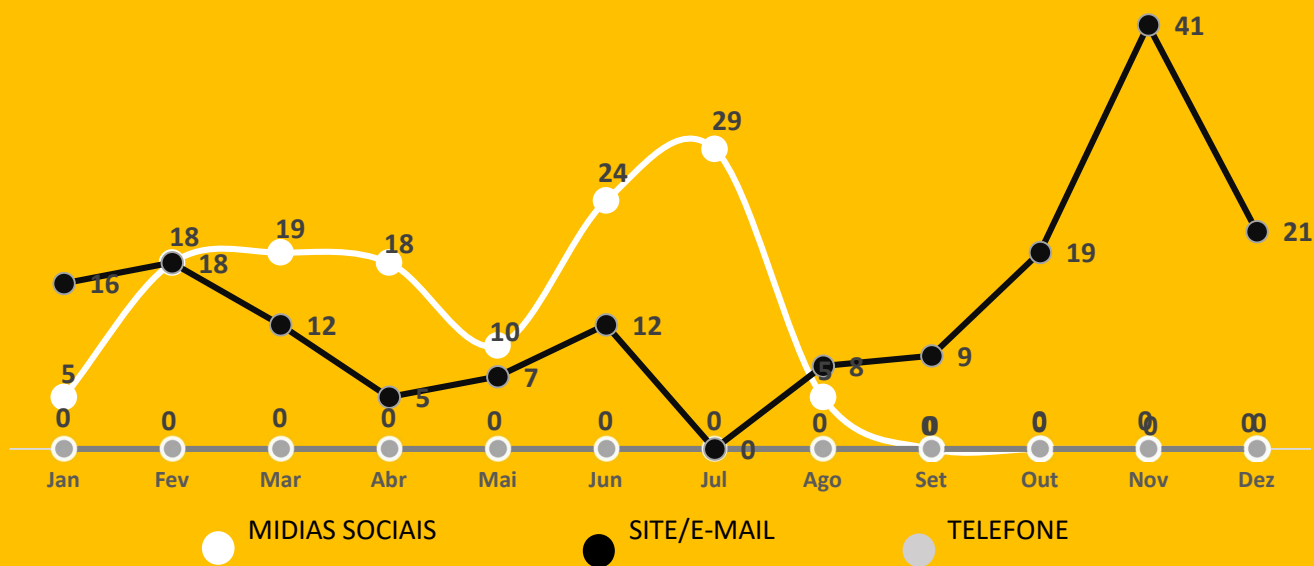

Serviço Social da Indústria
PELO FUTURO DO TRABALHO

DEMONSTRATIVO CONSOLIDADO DE RESULTADOS DO SAC

SESI/SE

- EXERCÍCIO 2022 -

Em 2022 o SAC do Sesi/SE realizou **296 atendimentos**, conforme dados abaixo.

EVOLUÇÃO DOS ATENDIMENTOS POR CANAL