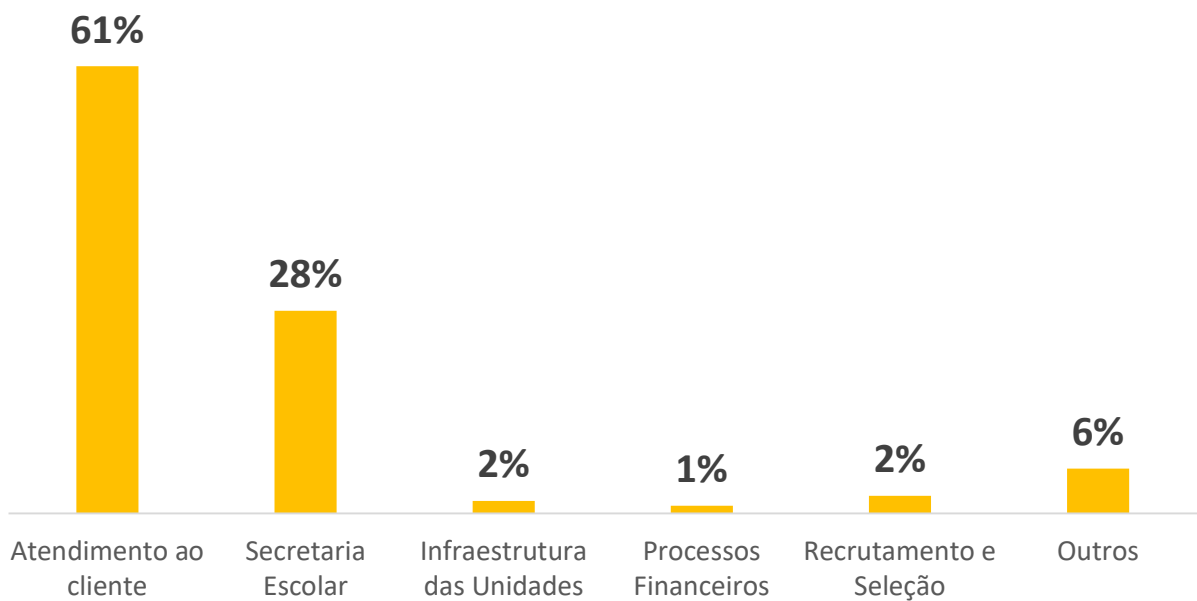

SITE/E-MAIL E TELEFONE - ATENDIMENTOS POR ASSUNTO