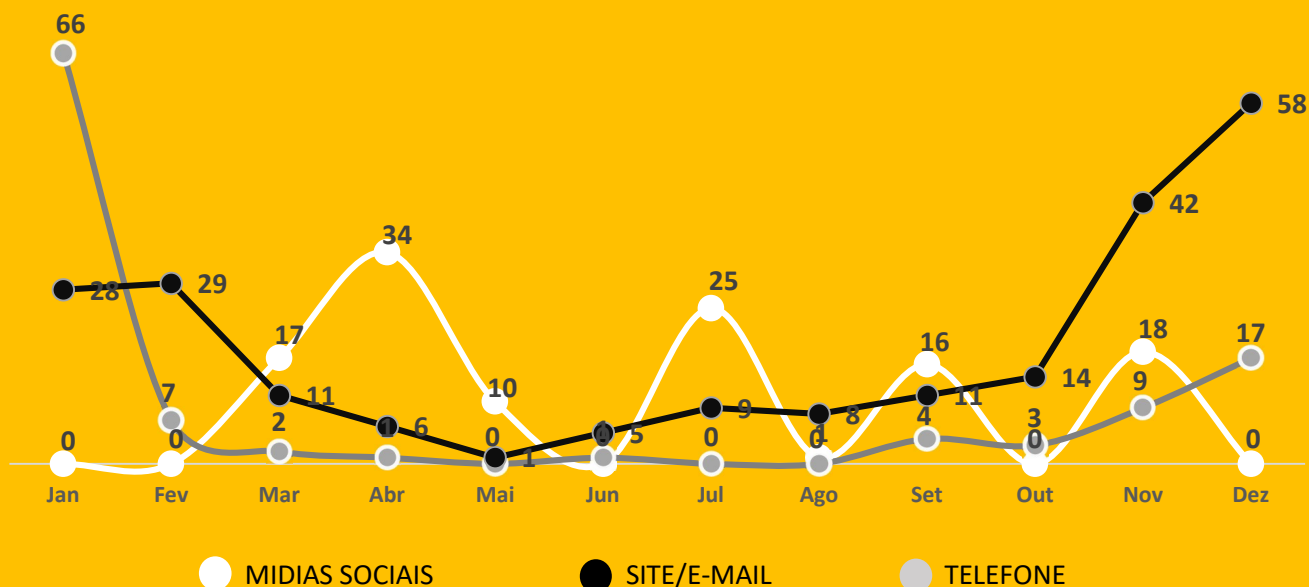

Serviço Social da Indústria
PELO FUTURO DO TRABALHO

DEMONSTRATIVO CONSOLIDADO DE RESULTADOS DO SAC

SESI/SE

- EXERCÍCIO 2021 -

Em 2021 o SAC do Sesi/SE realizou **453 atendimentos**, conforme dados abaixo.

EVOLUÇÃO DOS ATENDIMENTOS POR CANAL

Serviço Social da Indústria
PELO FUTURO DO TRABALHO

ATENDIMENTOS POR CANAL

SITE/E-MAIL E TELEFONE - ATENDIMENTOS POR ASSUNTO

Serviço Social da Indústria

PELO FUTURO DO TRABALHO