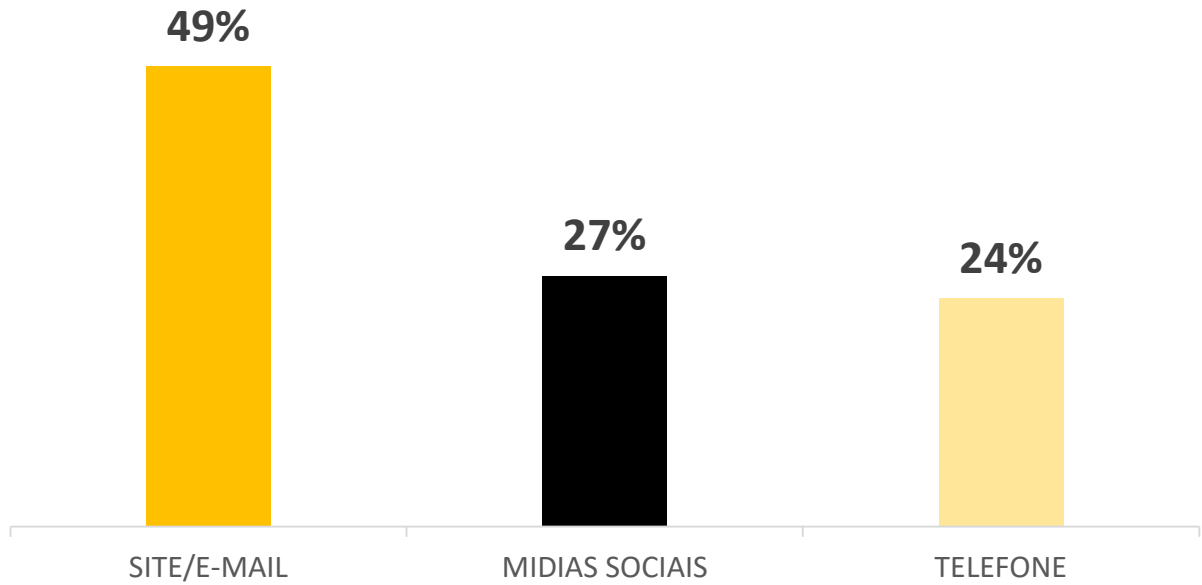

Serviço Social da Indústria
PELO FUTURO DO TRABALHO

DEMONSTRATIVO CONSOLIDADO DE RESULTADOS DO SAC

SESI/SE

- EXERCÍCIO 2021 -

Em 2021 o SAC do Sesi/SE realizou **453 atendimentos**, conforme dados abaixo.

EVOLUÇÃO DOS ATENDIMENTOS POR CANAL

Serviço Social da Indústria
PELO FUTURO DO TRABALHO

ATENDIMENTOS POR CANAL

SITE/E-MAIL E TELEFONE - ATENDIMENTOS POR ASSUNTO

Serviço Social da Indústria

PELO FUTURO DO TRABALHO