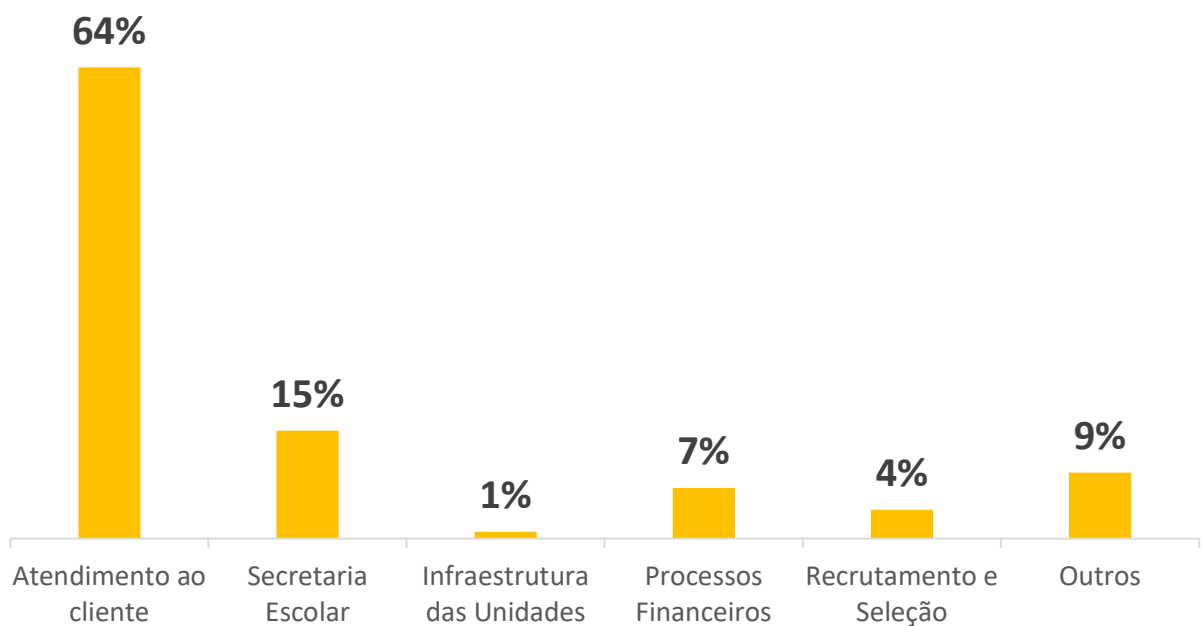

Serviço Social da Indústria
PELO FUTURO DO TRABALHO

DEMONSTRATIVO CONSOLIDADO DE RESULTADOS DO SAC

SESI/SE

- EXERCÍCIO 2021 -

Em 2021 o SAC do Sesi/SE realizou **453 atendimentos**, conforme dados abaixo.

EVOLUÇÃO DOS ATENDIMENTOS POR CANAL

Serviço Social da Indústria
PELO FUTURO DO TRABALHO

ATENDIMENTOS POR CANAL

SITE/E-MAIL E TELEFONE - ATENDIMENTOS POR ASSUNTO

Serviço Social da Indústria

PELO FUTURO DO TRABALHO

SITE/E-MAIL E TELEFONE ATENDIMENTOS DENTRO E FORA DO PRAZO

● NO PRAZO ● FORA DO PRAZO

MÍDIAS SOCIAIS - ATENDIMENTOS POR ASSUNTO