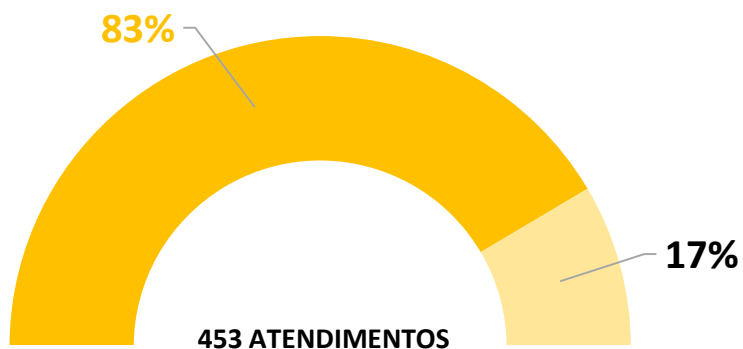

Serviço Social da Indústria

PELO FUTURO DO TRABALHO

SITE/E-MAIL E TELEFONE ATENDIMENTOS DENTRO E FORA DO PRAZO