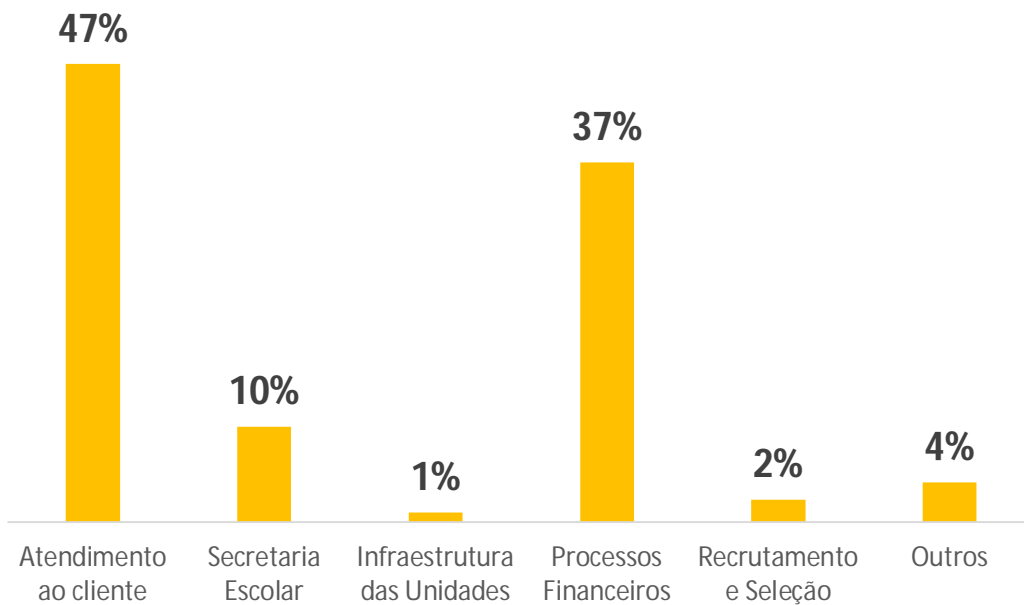

Serviço Social da Indústria
PELO FUTURO DO TRABALHO

DEMONSTRATIVO CONSOLIDADO DE RESULTADOS DO SAC

SESI/SE

- EXERCÍCIO 2020 -

Em 2020 o SAC do Sesi/SE realizou **1.159 atendimentos**, conforme dados abaixo.

EVOLUÇÃO DOS ATENDIMENTOS POR CANAL

Serviço Social da Indústria
PELO FUTURO DO TRABALHO

ATENDIMENTOS POR CANAL

SITE/E-MAIL E TELEFONE - ATENDIMENTOS POR ASSUNTO

Serviço Social da Indústria
PELO FUTURO DO TRABALHO