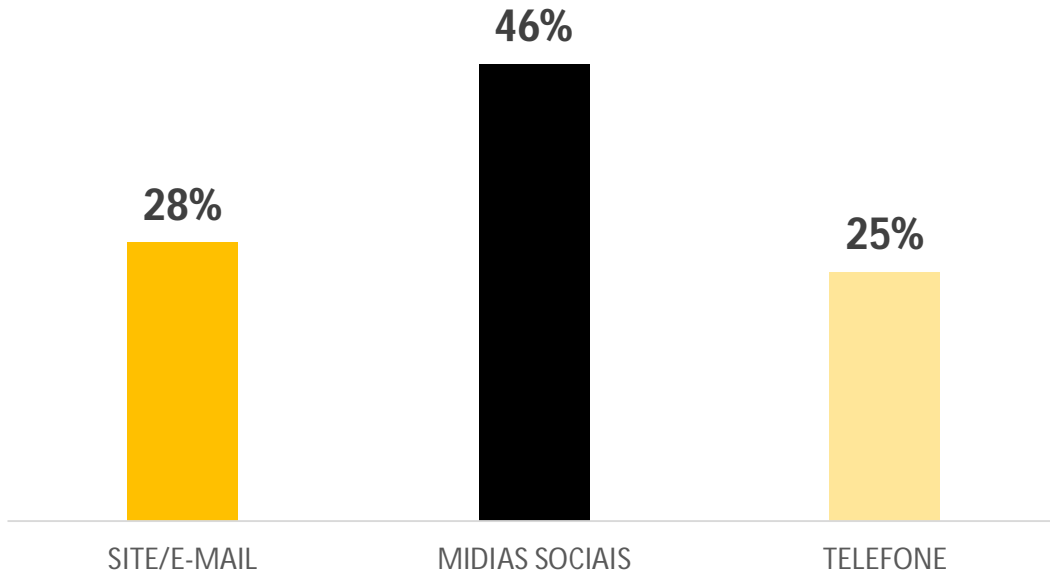

Serviço Social da Indústria
PELO FUTURO DO TRABALHO

DEMONSTRATIVO CONSOLIDADO DE RESULTADOS DO SAC

SESI/SE

- EXERCÍCIO 2020 -

Em 2020 o SAC do Sesi/SE realizou **1.159 atendimentos**, conforme dados abaixo.

EVOLUÇÃO DOS ATENDIMENTOS POR CANAL

Serviço Social da Indústria
PELO FUTURO DO TRABALHO

ATENDIMENTOS POR CANAL

SITE/E-MAIL E TELEFONE - ATENDIMENTOS POR ASSUNTO

Serviço Social da Indústria
PELO FUTURO DO TRABALHO