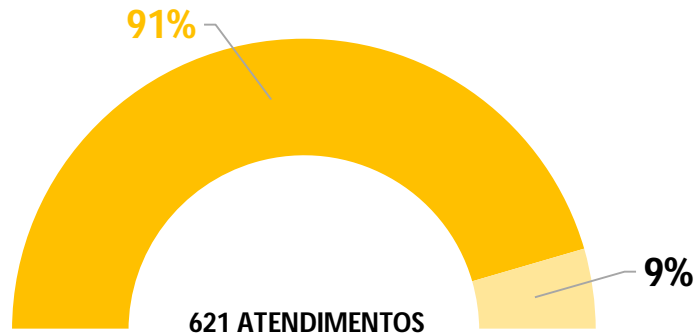

Serviço Social da Indústria
PELO FUTURO DO TRABALHO

SITE/E-MAIL E TELEFONE ATENDIMENTOS DENTRO E FORA DO PRAZO