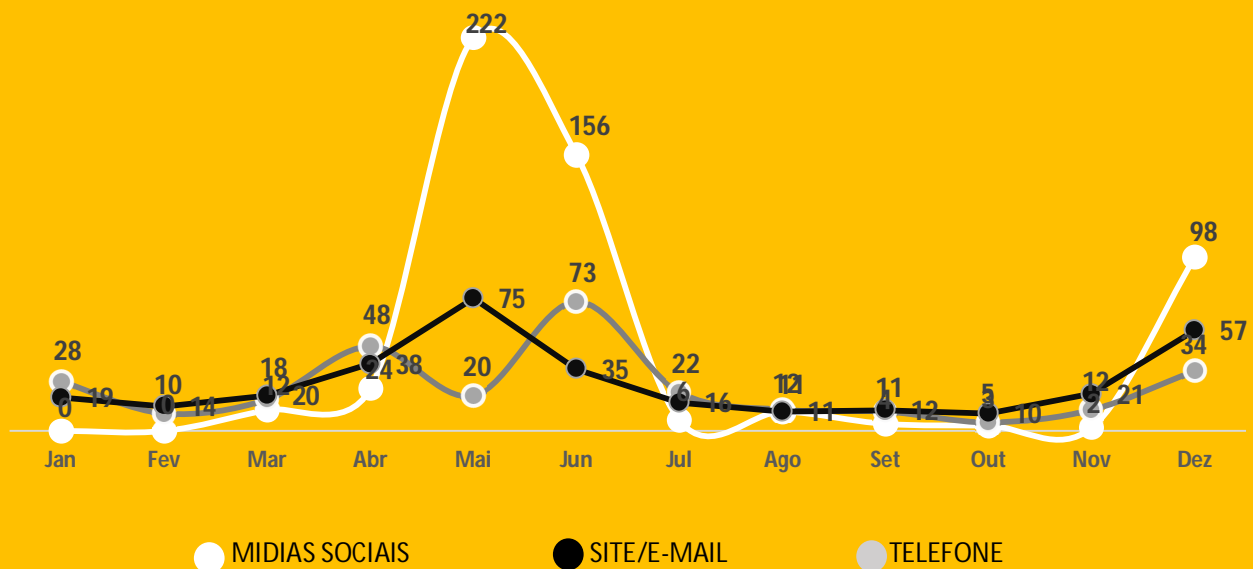

Serviço Social da Indústria
PELO FUTURO DO TRABALHO

DEMONSTRATIVO CONSOLIDADO DE RESULTADOS DO SAC

SESI/SE

- EXERCÍCIO 2020 -

Em 2020 o SAC do Sesi/SE realizou **1.159 atendimentos**, conforme dados abaixo.

EVOLUÇÃO DOS ATENDIMENTOS POR CANAL

Serviço Social da Indústria
PELO FUTURO DO TRABALHO

ATENDIMENTOS POR CANAL

SITE/E-MAIL E TELEFONE - ATENDIMENTOS POR ASSUNTO

Serviço Social da Indústria
PELO FUTURO DO TRABALHO