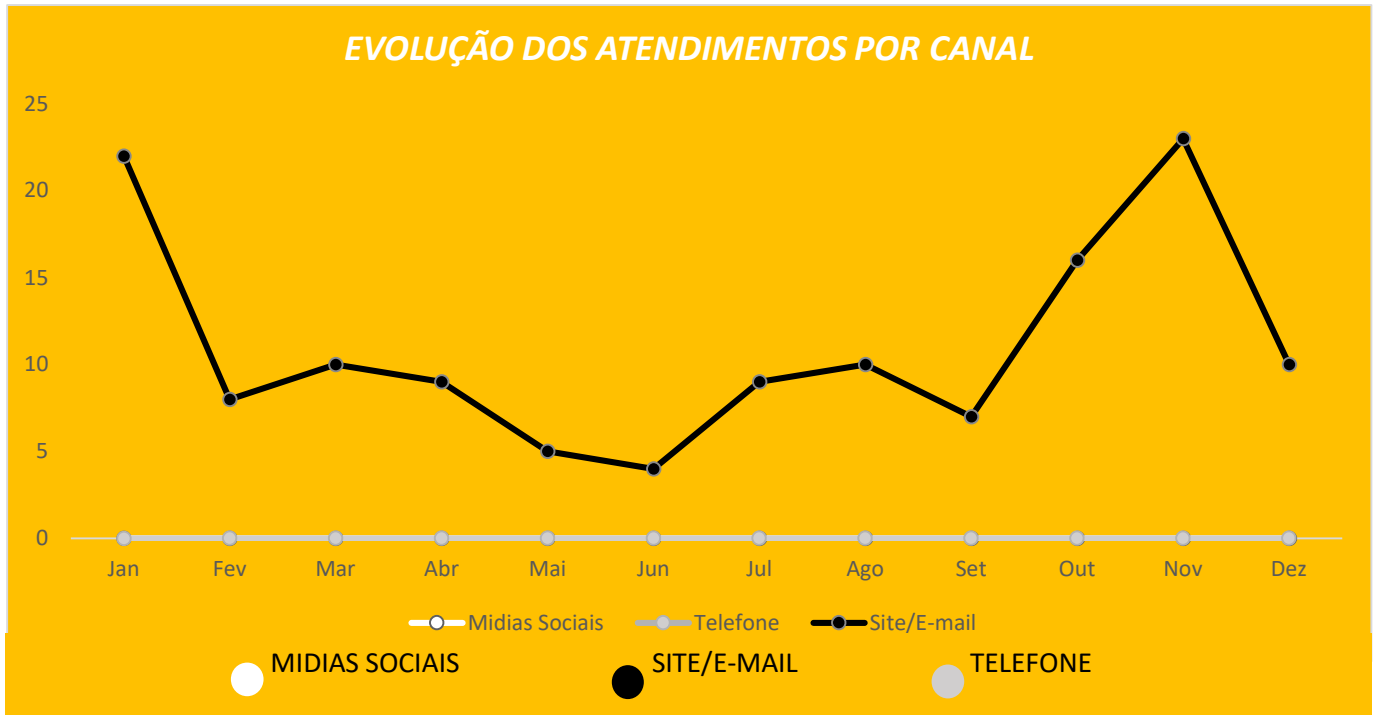

# DEMONSTRATIVO CONSOLIDADO DE RESULTADOS DO SAC

## SESI/SE

- EXERCÍCIO 2023 -

Em 2023 o SAC do SESI/SE realizou **133 atendimentos**, conforme dados abaixo.

Serviço Social da Indústria  
**PELO FUTURO DO TRABALHO**