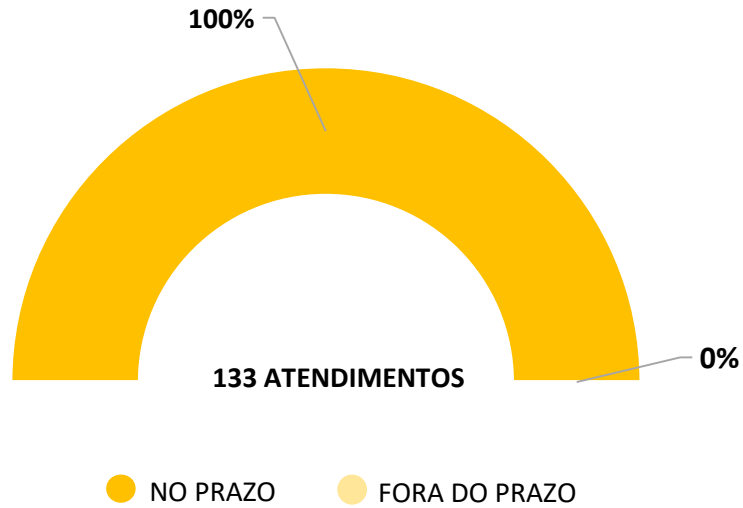

Serviço Social da Indústria
PELO FUTURO DO TRABALHO

ATENDIMENTOS DENTRO E FORA DO PRAZO