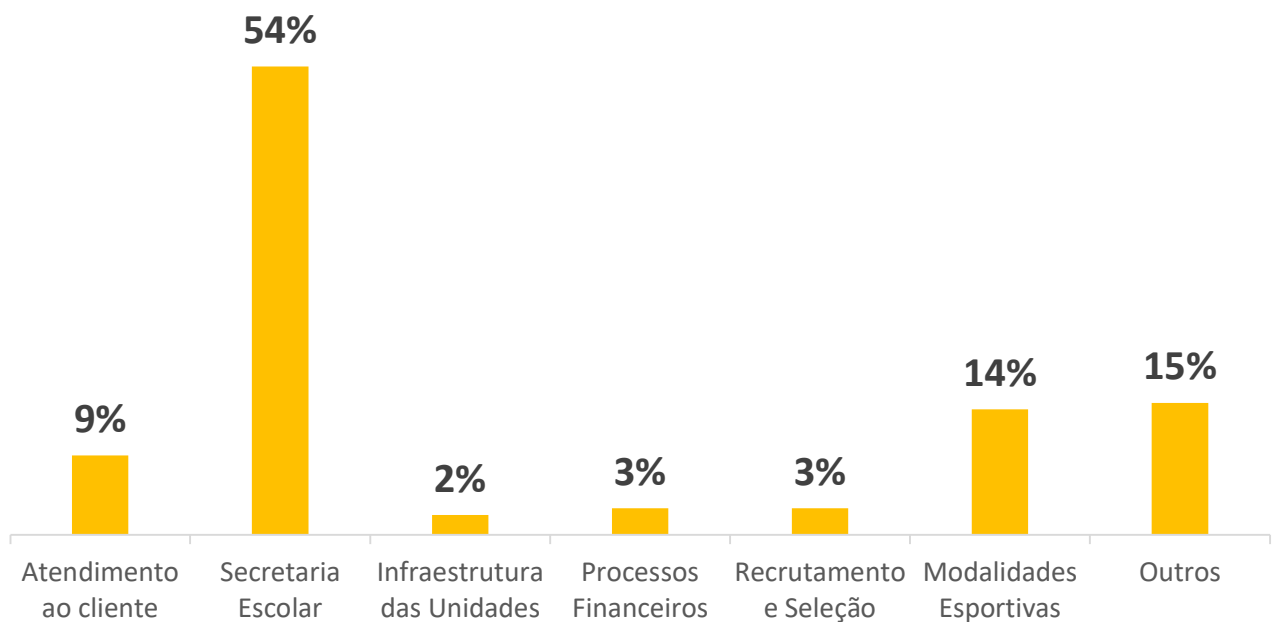

SITE/E-MAIL E TELEFONE - ATENDIMENTOS POR ASSUNTO